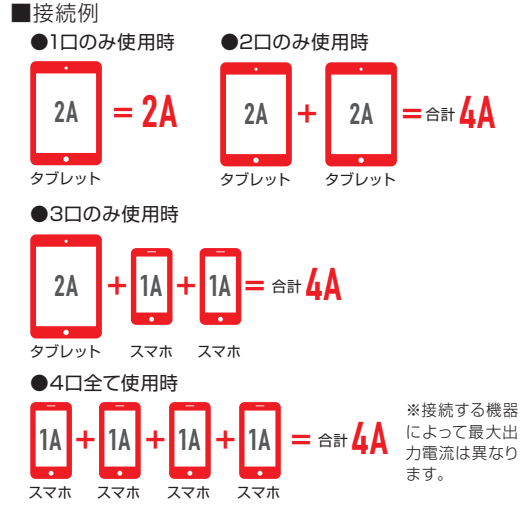

こんなところで... 電源元が少なくなる工事現場やイベント、災害時の避難所でのUSB機器の充電に

■USB仕様表(全機種共通)

定格出力	コネクタ形状	ポート数
DC5V 最大2A (4ポート合計 4A)	USBタイプA(メス)	4 防塵カバー付

対応機器 USBポートを利用する充電用機器

※接続する機器によって最大出力電流は異なります。 ※全てのUSB機器の充電を保証するものではありません。 ※本製品の使用にあたり、各種データ消失に関する損害や修理について当社では責任を負い兼ねます。

安全に関するご注意 ご使用の前に、取扱説明書をよくお読みいただいた上で、正しくお取り扱いください。

※仕様は品質向上のため、予告なしに変更する場合があります。※上記価格に消費税は含まれておりません。

株式会社ハタヤリミテッド 株式会社 畑屋製作所

ハタヤリミテッド本社/名古屋市中区大須四丁目10番90号 〒460-0011 TEL(052)261-3821(代)
畑屋製作所本社工場/名古屋市瑞穂区浮島町12番24号 〒467-0854 TEL(052)692-7211(代)
岐阜工場/岐阜県瑞穂市十八条586番3 〒501-0314 TEL(058)328-5700(代)
●東京支社 ●大阪支社 ●仙台支店 ●北関東支店 ●名古屋支店
●広島支店 ●福岡支店 ●札幌営業所 ●新潟営業所 ●岐阜物流センター

■関連会社
ハタヤオーケーエス株式会社 東京都大田区昭和島一丁目1番5号 〒143-0004
松栄興産 株式会社 名古屋市瑞穂区浮島町12番24号 〒467-0854