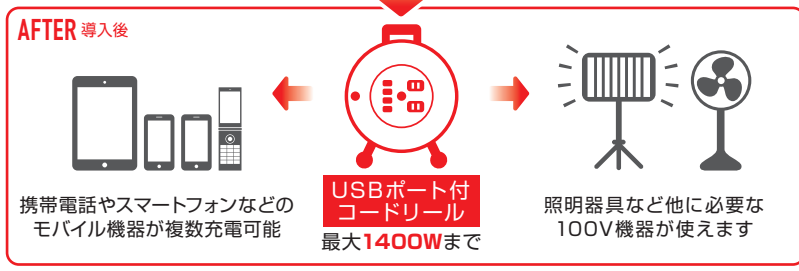

こんなところで... 電源元が少なくなる工事現場やイベント、災害時の避難所でのUSB機器の充電に

■USB仕様表(全機種共通)

定格出力	コネクタ形状	ポート数
DC5V 最大2A (4ポート合計 4A)	USBタイプA(メス)	4 防塵カバー付

対応機器 USBポートを利用する充電用機器

※接続する機器によって最大出力電流は異なります。 ※全てのUSB機器の充電を保証するものではありません。 ※本製品の使用にあたり、各種データ消失に関する損害や修理について当社では責任を負い兼ねます。

安全に関するご注意 ご使用の前に、取扱説明書をよくお読みいただいた上で、正しくお取り扱いください。

※仕様は品質向上のため、予告なしに変更する場合があります。※上記価格に消費税は含まれておりません。

株式会社ハタヤリミテッド 株式会社 畑屋製作所

ハタヤリミテッド本社/名古屋市中区大須四丁目10番90号 〒460-0011 TEL(052)261-3821(代)
畑屋製作所本社工場/名古屋市瑞穂区浮島町12番24号 〒467-0854 TEL(052)692-7211(代)
岐阜工場/岐阜県瑞穂市十八条586番3 〒501-0314 TEL(058)328-5700(代)
●東京支社 ●大阪支社 ●仙台支店 ●北関東支店 ●名古屋支店
●広島支店 ●福岡支店 ●札幌営業所 ●新潟営業所 ●岐阜物流センター

■関連会社
ハタヤオーケーエス株式会社 東京都大田区昭和島一丁目1番5号 〒143-0004
松栄興産 株式会社 名古屋市瑞穂区浮島町12番24号 〒467-0854